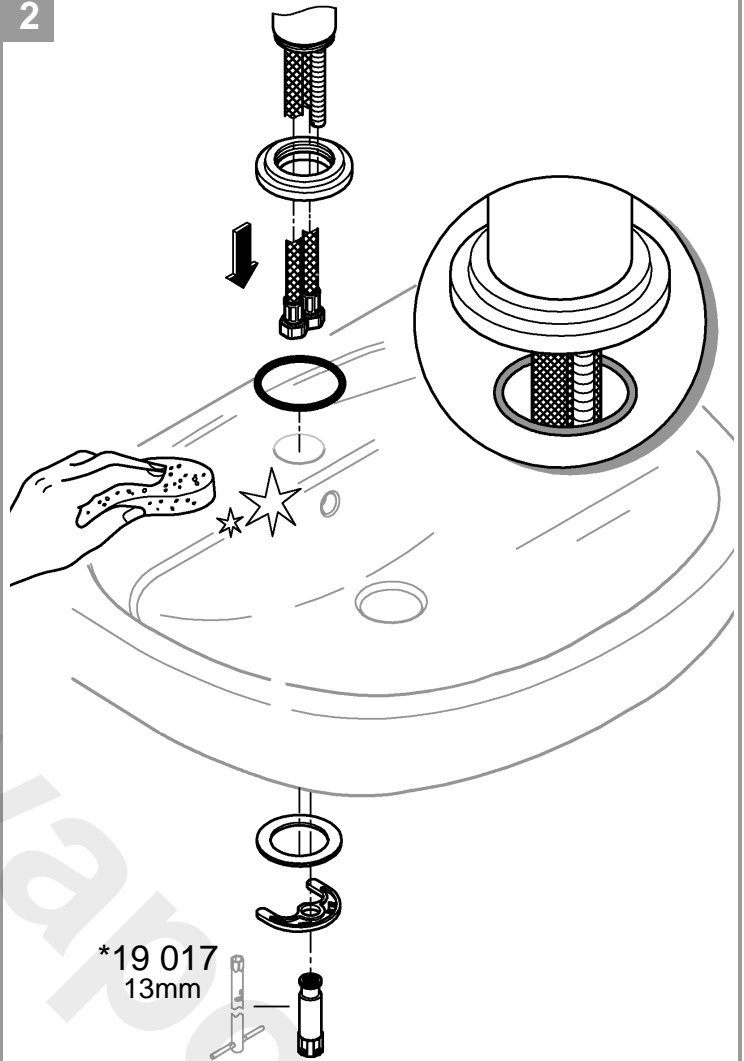

ATRIO
DESIGN + ENGINEERING
GROHE GERMANY

94.238.231/ÄM 236932/09.17

www.grohe.com

Pure Freude an Wasser

21 044

DIN 1988
DIN EN 806

1

2