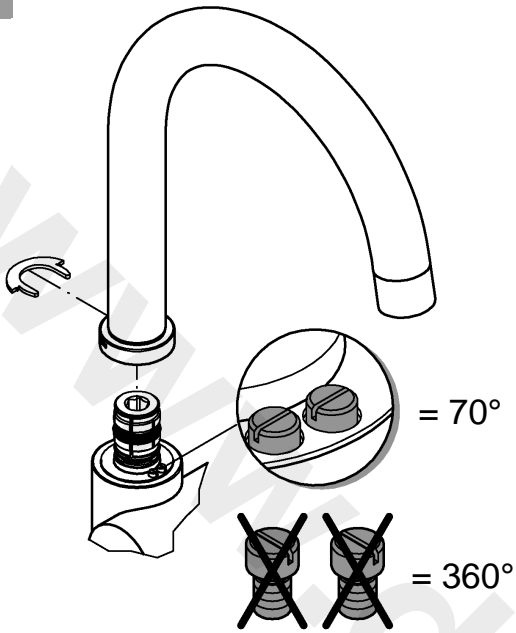

ATRIO
DESIGN + ENGINEERING
GROHE GERMANY

94.238.231/ÄM 236932/09.17

www.grohe.com

Pure Freude an Wasser

21 044

DIN 1988
DIN EN 806

1

2