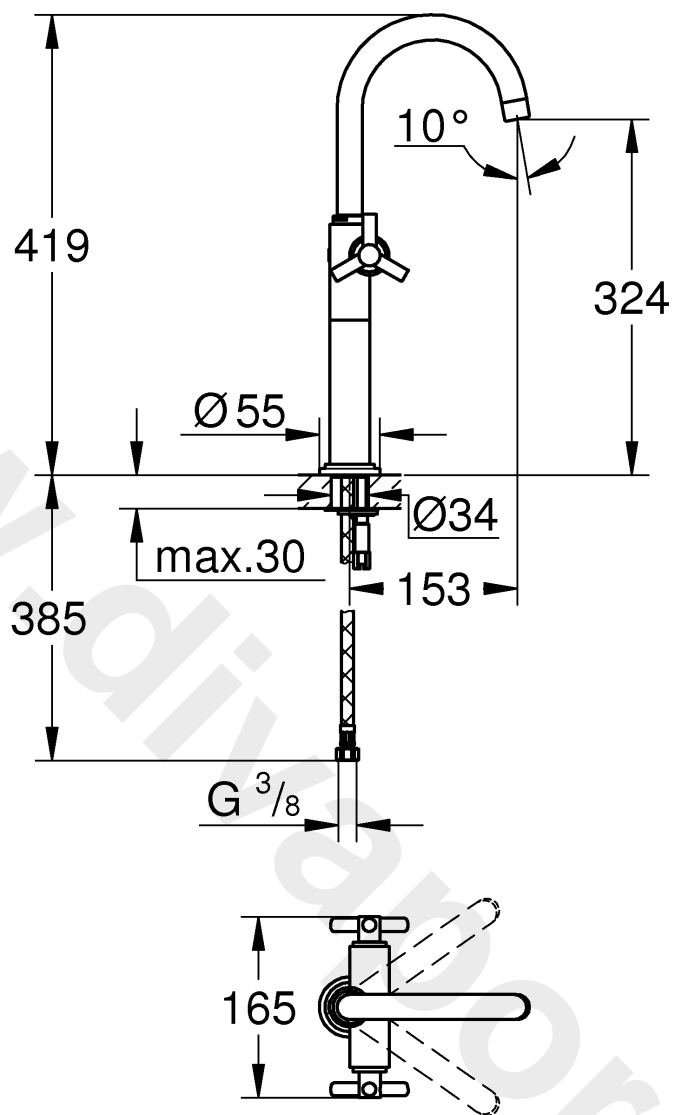

ATRIO
DESIGN + ENGINEERING
GROHE GERMANY

94.238.231/ÄM 236932/09.17

www.grohe.com

Pure Freude an Wasser

21 044

DIN 1988
DIN EN 806

1

2